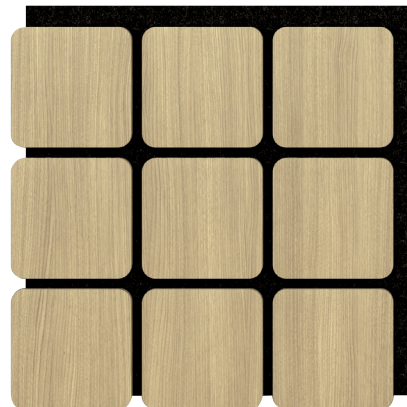

NEW LIGHT OAK

- FSC®-zertifiziert (C017145)
- Echtholzoberfläche
- 100 % recycelbar
- Einfach montiert
- **9 mm schwarzer Filz**
- Geeignet für Decke und Wand
- Schallabsorbierende Wirkung
- Paneelgröße: 300 x 260 mm
- 18 mm Aufbauhöhe
- Kartoninhalt 6 Paneele = 0,468 m²

Sämtliche Abbildungen können farblich vom Originalprodukt abweichen.

NEW LIGHT OAK

- FSC®-zertifiziert (C017145)
- Echtholzoberfläche
- 100 % recycelbar
- Einfach montiert
- **9 mm schwarzer Filz**
- Geeignet für Decke und Wand
- Schallabsorbierende Wirkung
- Paneelgröße: 600 x 585 mm
- 18 mm Aufbauhöhe
- Kartoninhalt 4 Paneele = 1,404 m²