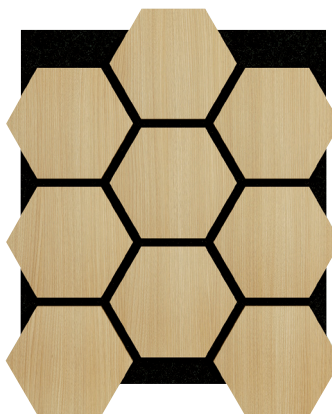

Sämtliche Abbildungen können farblich vom Originalprodukt abweichen.

NEW LIGHT OAK

- FSC®-zertifiziert (C017145)
- Echtholzoberfläche
- 100 % recycelbar
- Einfach montiert
- **9 mm schwarzer Filz**
- Geeignet für Decke und Wand
- Schallabsorbierende Wirkung
- Paneelgröße: 600 x 585 mm
- 18 mm Aufbauhöhe
- Kartoninhalt 4 Paneele = 1,404 m²

Sämtliche Abbildungen können farblich vom Originalprodukt abweichen.

NEW LIGHT OAK

- FSC®-zertifiziert (C017145)
- Echtholzoberfläche
- 100 % recycelbar
- Einfach montiert
- **9 mm schwarzer Filz**
- Geeignet für Decke und Wand
- Schallabsorbierende Wirkung
- Paneelgröße: 760 x 574 mm
- 18 mm Aufbauhöhe
- Kartoninhalt 4 Paneele = 1,745 m²