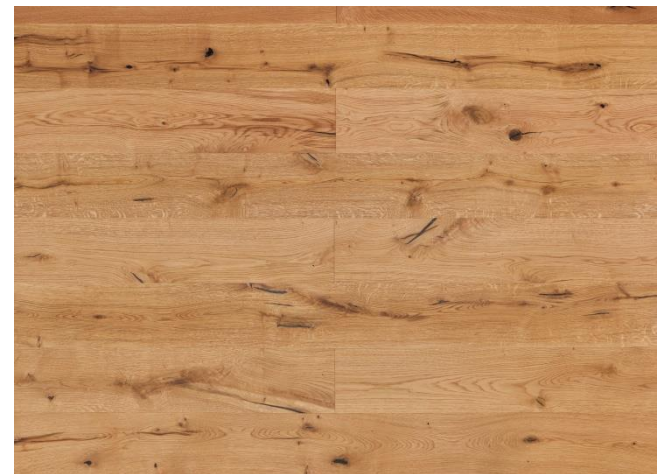

### Eiche Valinge 5G-C

Eiche Eleganz

Eiche Natur

Eiche Markant

Eiche Rustikal

Das Naturprodukt Holz ist einzigartig in seiner Form und Beschaffenheit. Struktur- und Farbunterschiede unterstreichen seine Individualitat und stellen keinen Mangel dar. Mit unserer langjahrigen Erfahrung und der Liebe zum Holz sind wir stets bestrebt Ihnen ein einwandfreies Produkt zu liefern. Ganzlich konnen wir vereinzelte Sortier- und Produktionsfehler nicht ausschlieen, welche